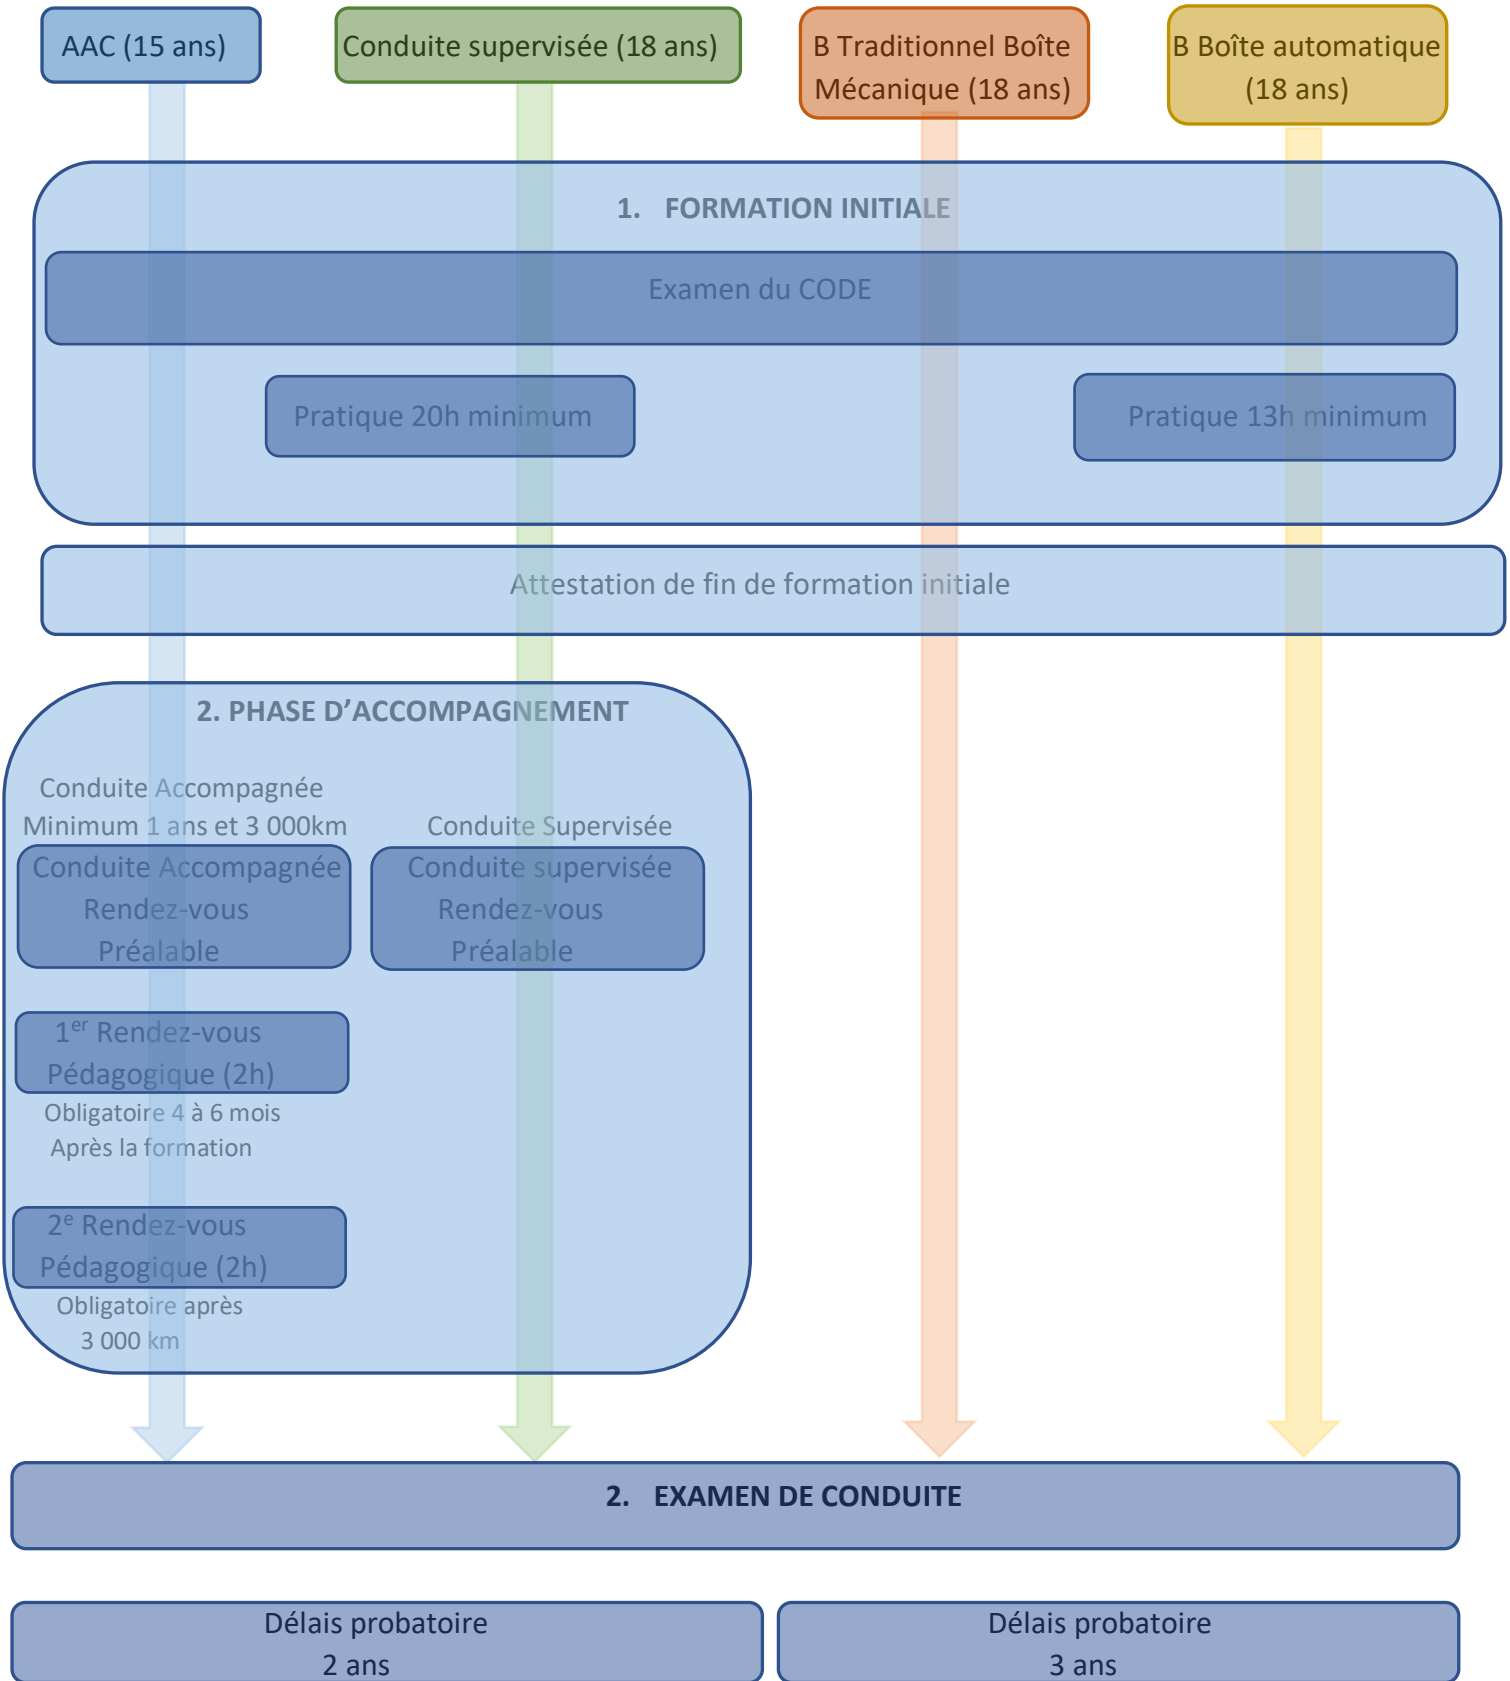

Les différentes formations :

Pour l'AAC et la CS, l'accompagnateur doit avoir 5 ans de permis sans interruption. En cas de contrôle, il doit présenter son permis de conduire. Il est soumis aux contrôles d'alcoolémie et aux dépistages de drogues.